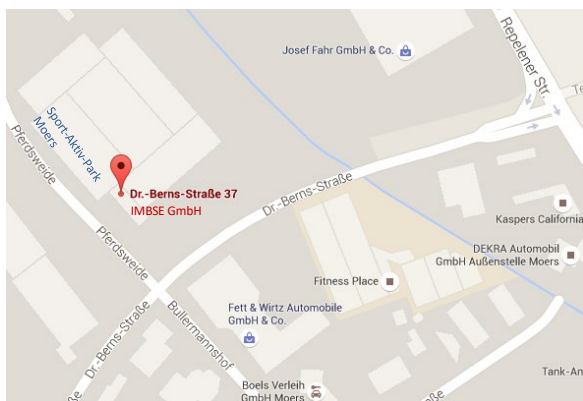

So finden Sie uns

Unsere Räumlichkeiten finden Sie im Gewerbegebiet Moers-Hülsdonk in der Dr.-Berns-Str.37 im Erdgeschoss, Eingang Ecke Pferdsweide, neben dem Fitnessstudio Aktiv-Sport-Park Moers.

Information und Beratung